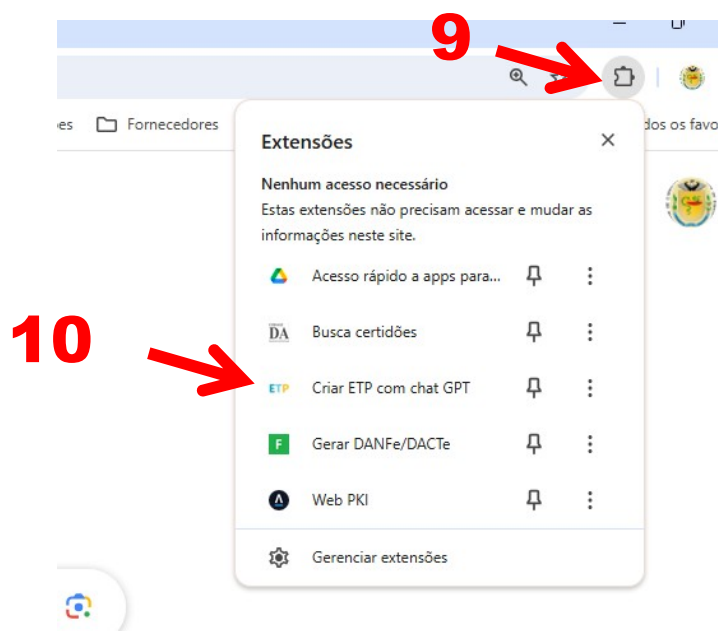

Adicionar extensão

Cancelar

A screenshot of the 'Criar ETP com chat GPT' form. The form title is 'Criar ETP com chat GPT'. Below the title is a section titled 'Descreva a necessidade da aquisição/contratação:' with a text input field containing the text: 'Aqui você pode mencionar sua unidade/órgão, medidas como tamanhos, quantidades e frequências!'. Below this is a red text overlay: 'Informações detalhadas sobre a NECESSIDADE'. The form contains several sections with radio button options: